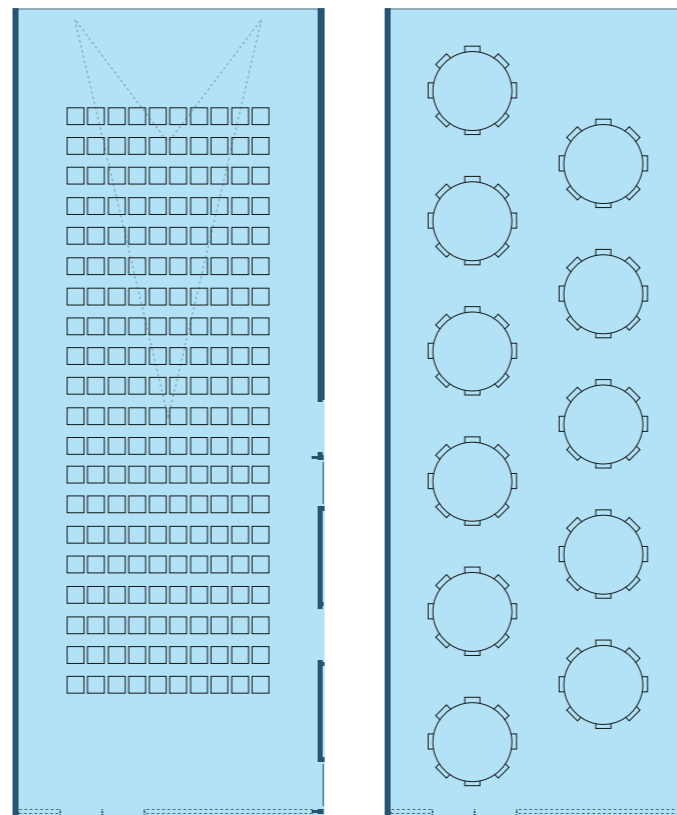

SUPERFICIE: 177.5 m²

SUPERFICIE ZONA BAR: 38 m²

ALTEZZA: 3.03 m

COPERTI: 110

DOTAZIONE TECNICA: impianto audio bluetooth

DISPOSIZIONI

Terrazza AlpiNN

SUPERFICIE: 200 m²

POSTI A SEDERE: 90

POSTI IN PIEDI: 200

DOTAZIONE TECNICA: impianto audio bluetooth

Sala congressi LUMEN

1. **Disposizione a teatro:** 200
2. **Disposizione a seminario:** 60 ~
3. **Disposizione a U:** 68 ~
4. **Disposizione a blocco:** 74 ~

SUPERFICIE: 171 m²

ALTEZZA: 3.70 m

POSTI A SEDERE: 200

POSTI IN PIEDI: 240

ARREDO: 20 tavoli (h 74 cm), 35 tavolini (h 110 cm)

DOTAZIONE TECNICA: dispositivo per presentazioni, W-LAN, impianto audio-microfono, videoproiettore e schermo, aria condizionata