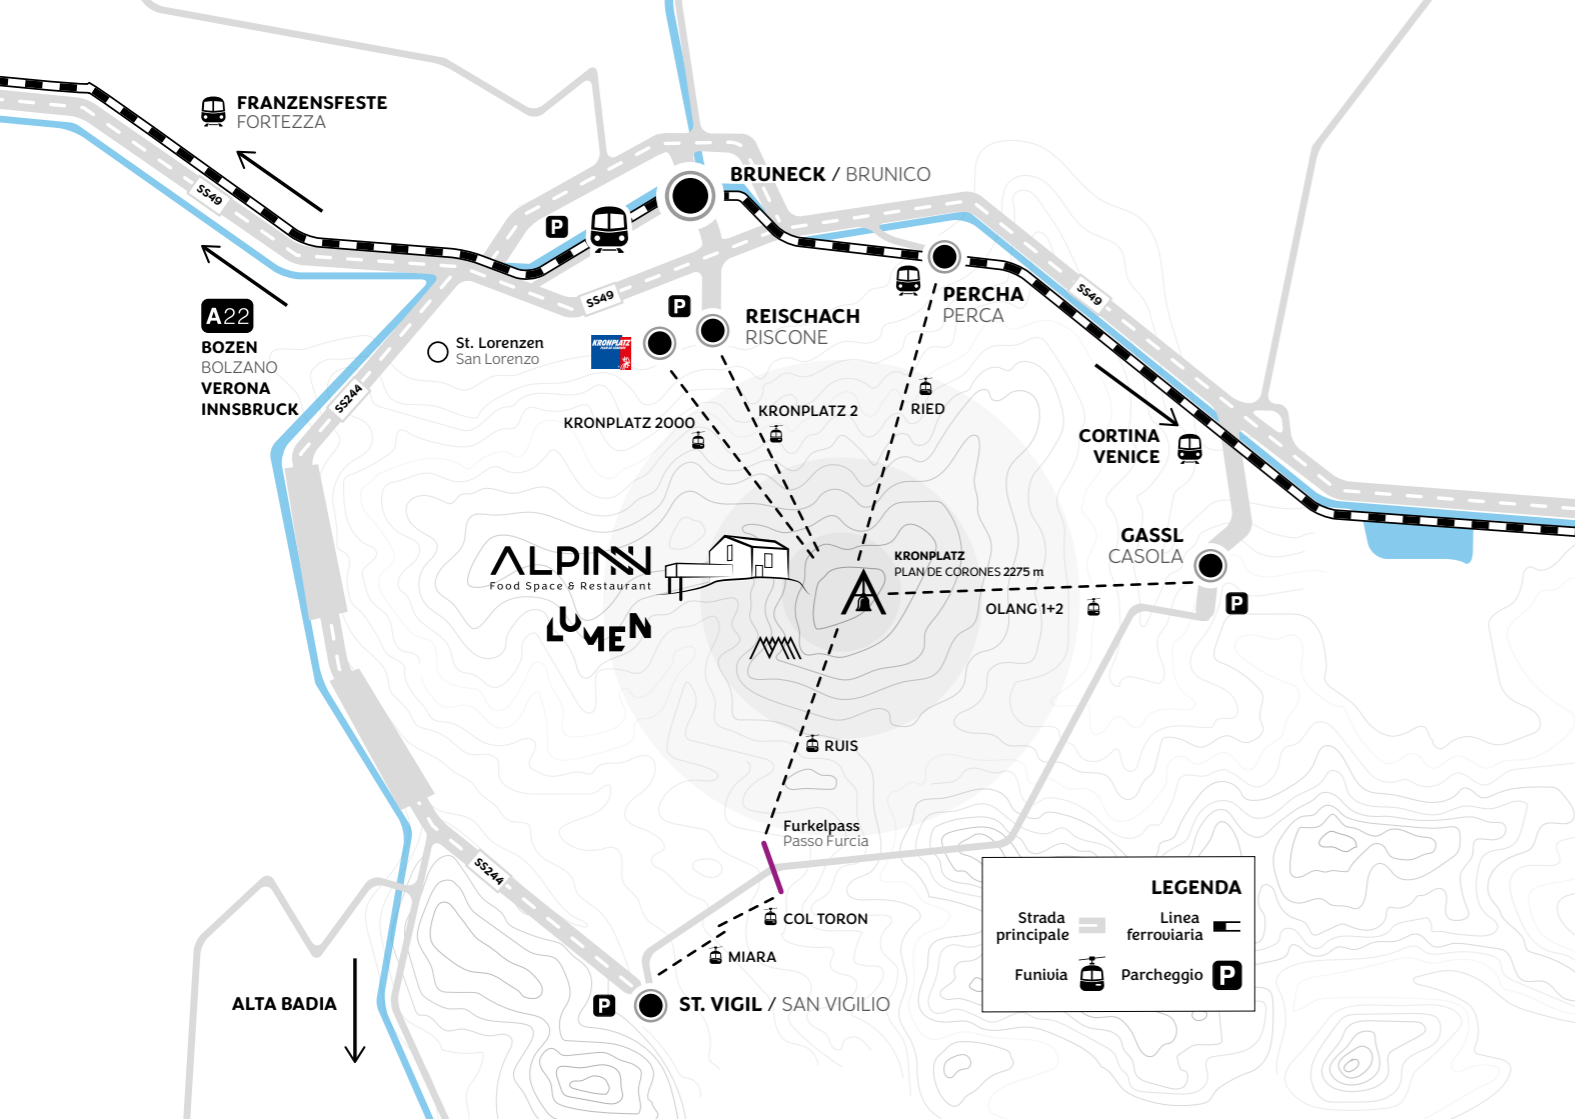

Come raggiungerci

Per raggiungere Brunico

- > In Auto: A22/SS49 (E66)
- > In aereo: aeroporti di Bolzano (75 km), Venezia (216 km), Verona (225 km), Monaco (248 km)
- > In treno: stazione di Brunico-Bruneck

Per raggiungere Plan de Corones

Funivia Kronplatz 2000:
stazione a valle in località Riscione, via della Funivia 10, Brunico