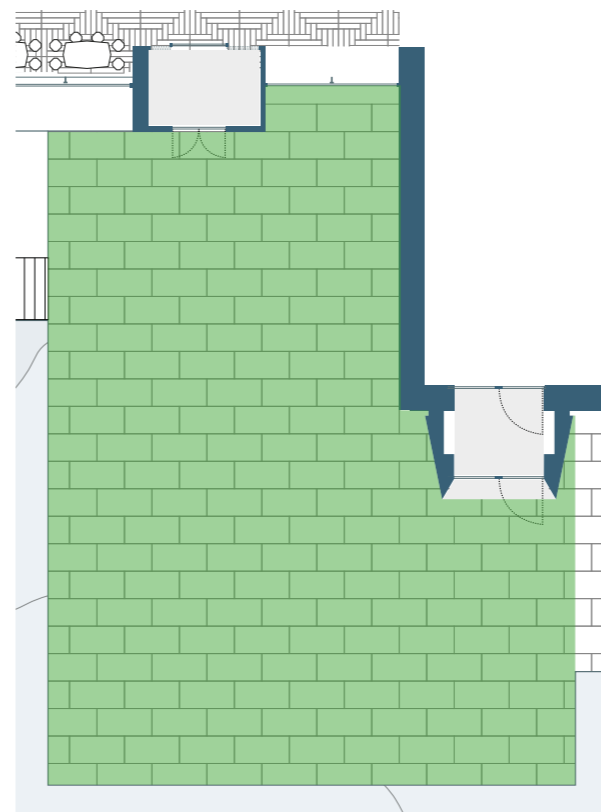

SUPERFICIE: 177.5 m²

SUPERFICIE ZONA BAR: 38 m²

ALTEZZA: 3.03 m

COPERTI: 110

DOTAZIONE TECNICA: impianto audio bluetooth

DISPOSIZIONI

Terrazza AlpiNN

SUPERFICIE: 200 m²

POSTI A SEDERE: 90

POSTI IN PIEDI: 200

DOTAZIONE TECNICA: impianto audio bluetooth

Sala congressi LUMEN

1. **Disposizione a teatro:** 200
2. **Disposizione a seminario:** 60 ~
3. **Disposizione a U:** 68 ~
4. **Disposizione a blocco:** 74 ~

SUPERFICIE: 171 m²

ALTEZZA: 3.70 m

POSTI A SEDERE: 200

POSTI IN PIEDI: 240

ARREDO: 20 tavoli (h 74 cm), 35 tavolini (h 110 cm)

DOTAZIONE TECNICA: dispositivo per presentazioni, W-LAN, impianto audio-microfono, videoproiettore e schermo, aria condizionata