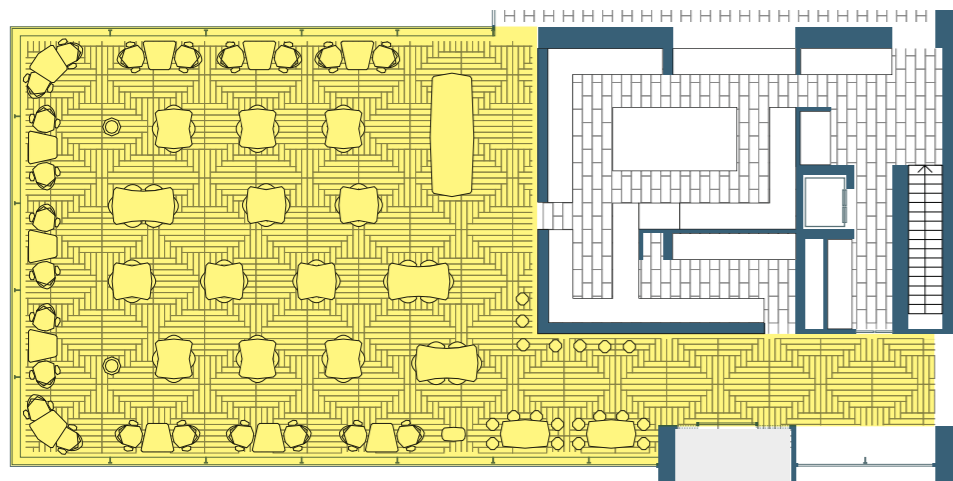

SUPERFICIE: 177.5 m²

SUPERFICIE ZONA BAR: 38 m²

ALTEZZA: 3.03 m

COPERTI: 110

DOTAZIONE TECNICA: impianto audio bluetooth

DISPOSIZIONI

Terrazza AlpiNN

SUPERFICIE: 200 m²

POSTI A SEDERE: 90

POSTI IN PIEDI: 200

DOTAZIONE TECNICA: impianto audio bluetooth

Sala congressi LUMEN

1. **Disposizione a teatro:** 200
2. **Disposizione a seminario:** 60 ~
3. **Disposizione a U:** 68 ~
4. **Disposizione a blocco:** 74 ~

SUPERFICIE: 171 m²

ALTEZZA: 3.70 m

POSTI A SEDERE: 200

POSTI IN PIEDI: 240

ARREDO: 20 tavoli (h 74 cm), 35 tavolini (h 110 cm)

DOTAZIONE TECNICA: dispositivo per presentazioni, W-LAN, impianto audio-microfono, videoproiettore e schermo, aria condizionata