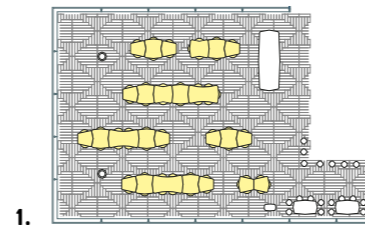

SUPERFICIE: 177.5 m²

SUPERFICIE ZONA BAR: 38 m²

ALTEZZA: 3.03 m

COPERTI: 110

DOTAZIONE TECNICA: impianto audio bluetooth

DISPOSIZIONI

Terrazza AlpiNN

SUPERFICIE: 200 m²

POSTI A SEDERE: 90

POSTI IN PIEDI: 200

DOTAZIONE TECNICA: impianto audio bluetooth

Sala congressi LUMEN

1. **Disposizione a teatro:** 200
2. **Disposizione a seminario:** 60 ~
3. **Disposizione a U:** 68 ~
4. **Disposizione a blocco:** 74 ~

SUPERFICIE: 171 m²

ALTEZZA: 3.70 m

POSTI A SEDERE: 200

POSTI IN PIEDI: 240

ARREDO: 20 tavoli (h 74 cm), 35 tavolini (h 110 cm)

DOTAZIONE TECNICA: dispositivo per presentazioni, W-LAN, impianto audio-microfono, videoproiettore e schermo, aria condizionata