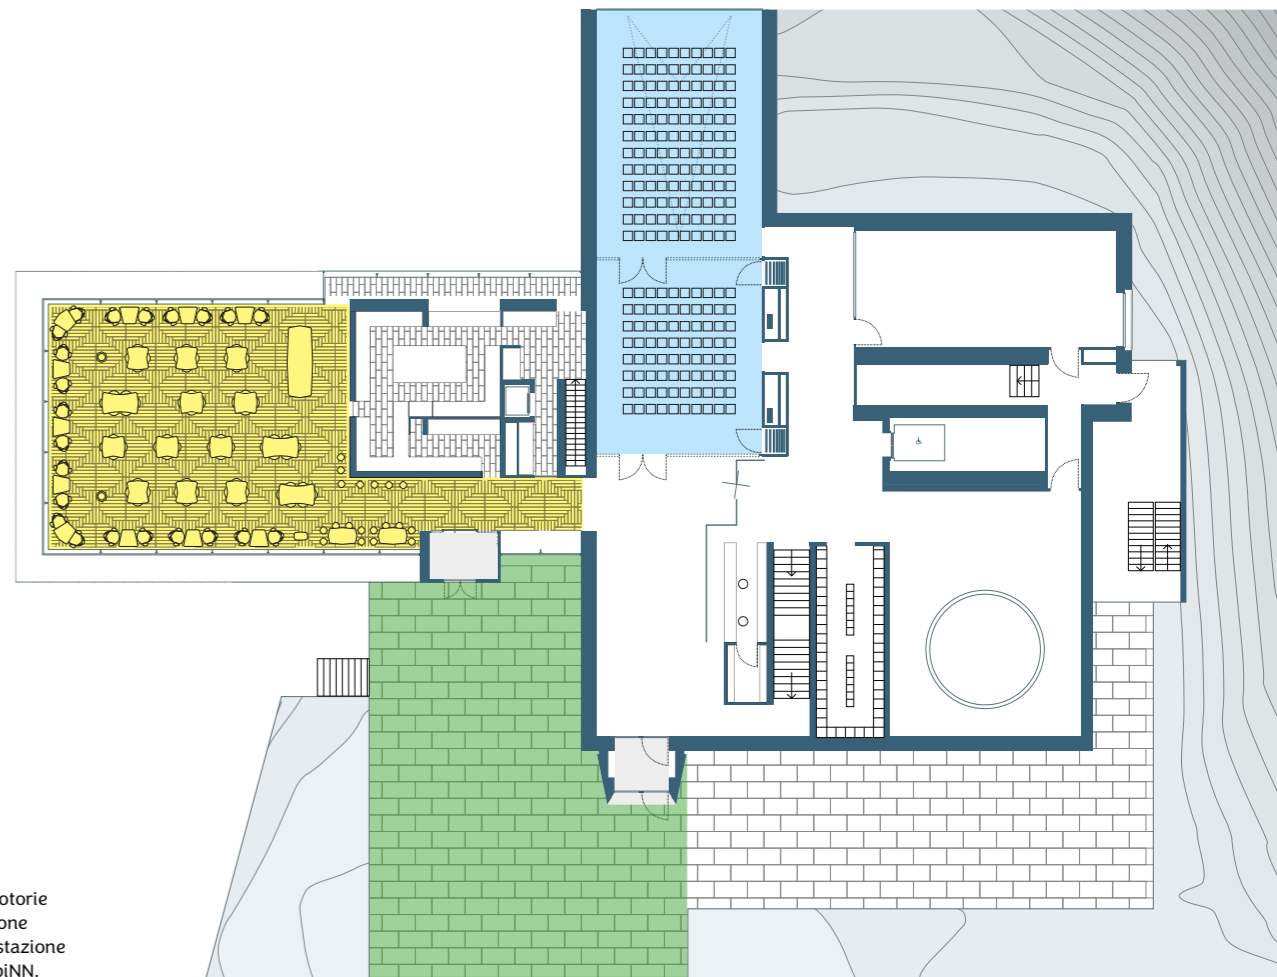

- Sala congressi
- Sala ristorante
- Terrazza