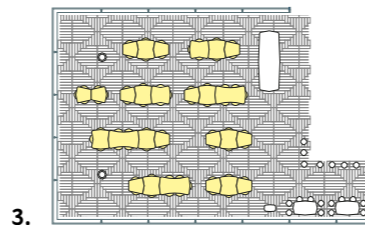

SUPERFICIE: 177.5 m²

SUPERFICIE ZONA BAR: 38 m²

ALTEZZA: 3.03 m

COPERTI: 110

DOTAZIONE TECNICA: impianto audio bluetooth

DISPOSIZIONI

Terrazza AlpiNN

SUPERFICIE: 200 m²

POSTI A SEDERE: 90

POSTI IN PIEDI: 200

DOTAZIONE TECNICA: impianto audio bluetooth

Sala congressi LUMEN

1. **Disposizione a teatro:** 200
2. **Disposizione a seminario:** 60 ~
3. **Disposizione a U:** 68 ~
4. **Disposizione a blocco:** 74 ~

SUPERFICIE: 171 m²

ALTEZZA: 3.70 m

POSTI A SEDERE: 200

POSTI IN PIEDI: 240

ARREDO: 20 tavoli (h 74 cm), 35 tavolini (h 110 cm)

DOTAZIONE TECNICA: dispositivo per presentazioni, W-LAN, impianto audio-microfono, videoproiettore e schermo, aria condizionata