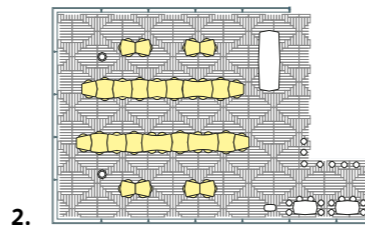

SUPERFICIE: 177.5 m²

SUPERFICIE ZONA BAR: 38 m²

ALTEZZA: 3.03 m

COPERTI: 110

DOTAZIONE TECNICA: impianto audio bluetooth

DISPOSIZIONI

Terrazza AlpiNN

SUPERFICIE: 200 m²